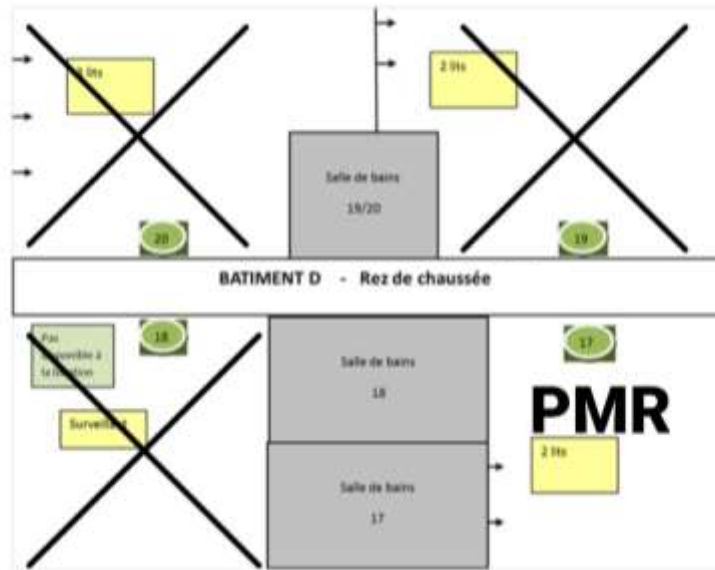

Bâtiment C2 : 30 places maximum

Chambres 6, 7, 8, 9,10, 11 : chambres 6 personnes (3 lits superposés)

1 nuit	2 nuits	>à 2 nuits
500 €	950 €	Sur demande

Chambre PMR : chambre 4 personnes (2 lits simples et 1 lit superposé)

60 € par nuit

Bâtiment D

Bâtiment D1 : 19 places maximum

Chambres 2, 4 : 2 lits simples

Chambres 1, 3, 9, 10, 11 : 1 lit superposé et 1 lit simple

1 nuit	2 nuits	>à 2 nuits
400 €	750 €	Sur demande

Bâtiment D2 : 20 places maximum

Chambres 6, 8, 14, 16 : 2 lits superposés

Chambres 5, 7, 13, 15 : 1 lit superposé et 1 lit simple

1 nuit	2 nuits	>à 2 nuits
400 €	750 €	Sur demande

Remise multi-bâtiments :

- 2 bâtiments : - 10 %
- 3 bâtiments : - 15 %
- 4 bâtiments : - 20 %