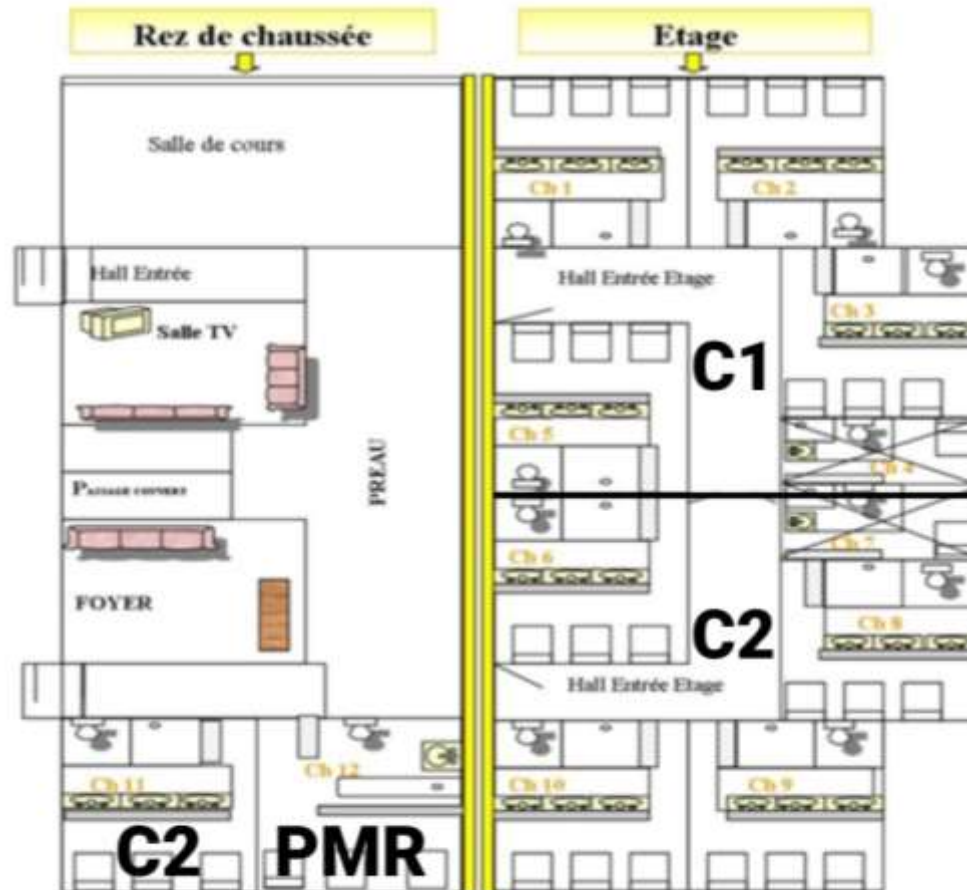

Bâtiment C

Bâtiment C1 : 24 places maximum

Chambres 1, 2, 3, 5 : chambres 6 personnes (3 lits superposés)

1 nuit	2 nuits	>à 2 nuits
400 €	750 €	Sur demande

Remise multi-bâtiments :

- 2 bâtiments : - 10 %
- 3 bâtiments : - 15 %
- 4 bâtiments : - 20 %

Bâtiment C2 : 30 places maximum

Chambres 6, 7, 8, 9,10, 11 : chambres 6 personnes (3 lits superposés)

1 nuit	2 nuits	>à 2 nuits
500 €	950 €	Sur demande

Chambre PMR : chambre 4 personnes (2 lits simples et 1 lit superposé)

60 € par nuit

Bâtiment D

Bâtiment D1 : 19 places maximum

Chambres 2, 4 : 2 lits simples

Chambres 1, 3, 9, 10, 11 : 1 lit superposé et 1 lit simple

1 nuit	2 nuits	>à 2 nuits
400 €	750 €	Sur demande

Bâtiment D2 : 20 places maximum