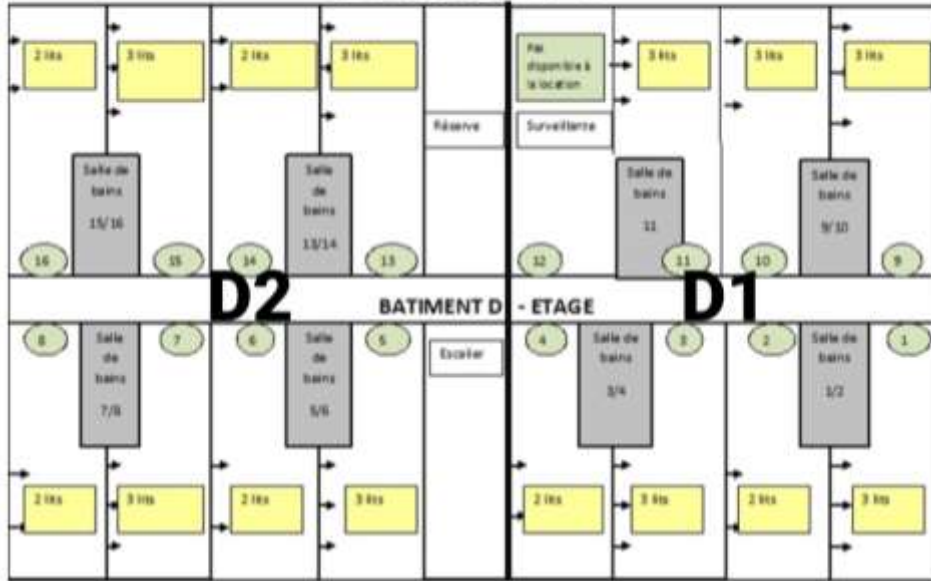

Bâtiment C

Bâtiment C1 : 24 places maximum

Chambres 1, 2, 3, 5 : chambres 6 personnes (3 lits superposés)

1 nuit	2 nuits	>à 2 nuits
400 €	750 €	Sur demande

Remise multi-bâtiments :

- 2 bâtiments : - 10 %
- 3 bâtiments : - 15 %
- 4 bâtiments : - 20 %

Bâtiment C2 : 30 places maximum

Chambres 6, 7, 8, 9,10, 11 : chambres 6 personnes (3 lits superposés)

1 nuit	2 nuits	>à 2 nuits
500 €	950 €	Sur demande

Chambre PMR : chambre 4 personnes (2 lits simples et 1 lit superposé)

60 € par nuit

Bâtiment D

Bâtiment D1 : 19 places maximum

Chambres 2, 4 : 2 lits simples

Chambres 1, 3, 9, 10, 11 : 1 lit superposé et 1 lit simple

1 nuit	2 nuits	>à 2 nuits
400 €	750 €	Sur demande

Bâtiment D2 : 20 places maximum

Chambres 6, 8, 14, 16 : 2 lits superposés

Chambres 5, 7, 13, 15 : 1 lit superposé et 1 lit simple

1 nuit	2 nuits	>à 2 nuits
400 €	750 €	Sur demande

Remise multi-bâtiments :

- 2 bâtiments : - 10 %
- 3 bâtiments : - 15 %
- 4 bâtiments : - 20 %